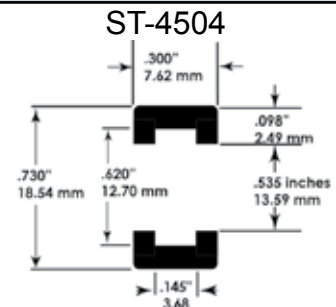

AMG-Mercedes SL63, Carrera GO, Ferrari 458 Italia, 599XX, Porsche GT3, Rears