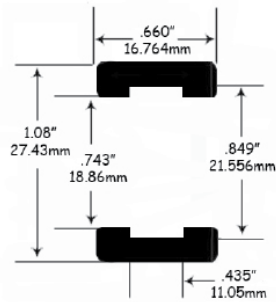

BRM

- 1/24 Scale -

ST-3404

BRM Porsche 962C,
Toyota 88C, Rears

Carrera

- 1/24 Scale -

Carrera '34 Ford Hot Rod Rear

Carrera Audi R10, Porsche RS Spyder, Front & Rear