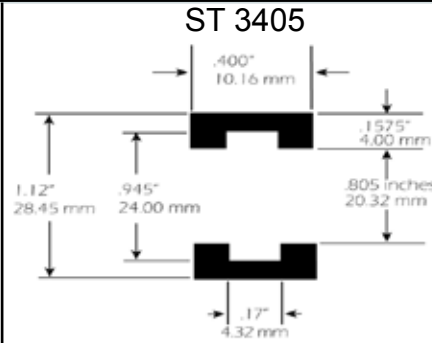

BRM

- 1/24 Scale -

ST-3404

BRM Porsche 962C,
Toyota 88C, Rears

Carrera

- 1/24 Scale -

Carrera '34 Ford Hot Rod Rear

Carrera Audi R10, Porsche RS Spyder, Front & Rear