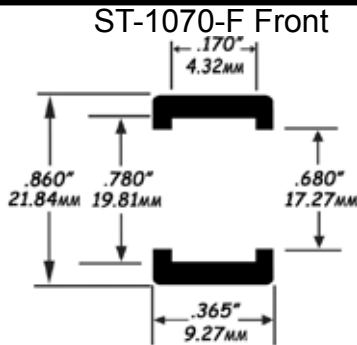

Carrera

- 1/24 Scale -

- 1/32 Scale -

- 1/43 Scale -