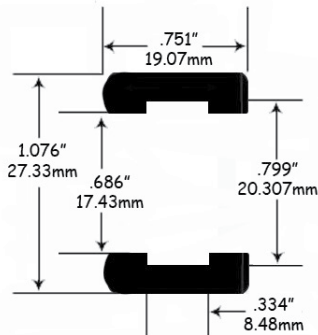

Eldon

- 1/32 Scale -

Fly

- 1/32 Scale -

Fly GT 40, Ferrari 365 GTB, Porsche, Scalextric GT 40 Diablo, Renault 5 Turbo / Carrera 512M.

H&R

- 1/24 Scale -

ST-3402 Rear