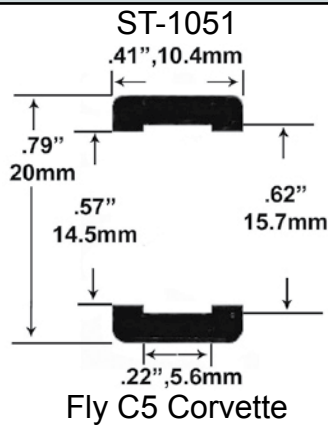

Eldon

- 1/32 Scale -

Fly

- 1/32 Scale -

Fly GT 40, Ferrari 365 GTB, Porsche, Scalextric GT 40 Diablo, Renault 5 Turbo / Carrera 512M.

H&R

- 1/24 Scale -

ST-3402 Rear