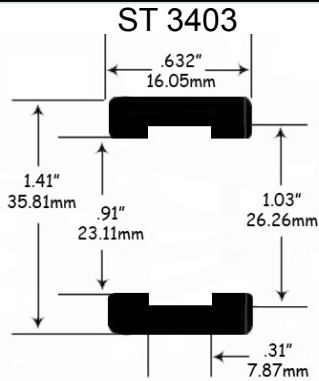

BRM

- 1/24 Scale -

ST-3404

BRM Porsche 962C,
Toyota 88C, Rears

Carrera

- 1/24 Scale -

Carrera '34 Ford Hot Rod Rear

Carrera Audi R10, Porsche RS Spyder, Front & Rear