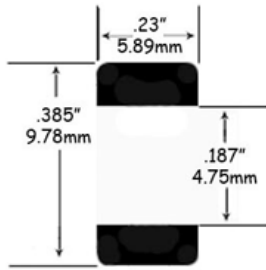

Aurora

- 1/64 Scale -

ST-2010