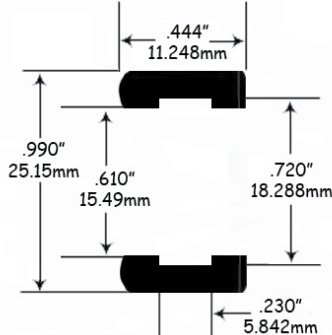

ST-3402-F Front

H&R Racing Pro Chassis, Fronts