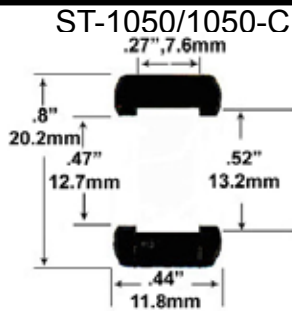

Carrera

- 1/24 Scale -

- 1/32 Scale -

- 1/43 Scale -